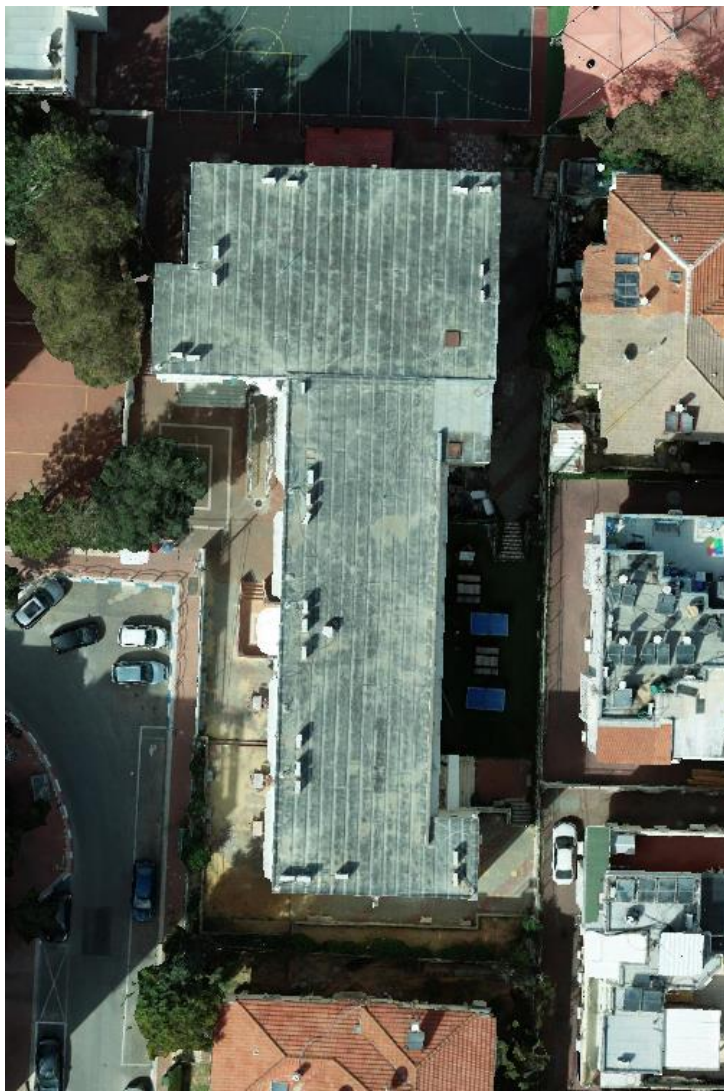

# דו"ח פירוט מבנים רמת גן מורדי הגטאות

תקציר

גג בטון, 753 מ"ר

מרחב מצולם : מבט על  
מפה מוצפנת

מרחב מצולם: מבט צד - צפון

מרחב מצולם : מבט צד - דרום

מרחב מצולם : מבט צד - מזרח

מרחב מצולם : מבט צד - מערב